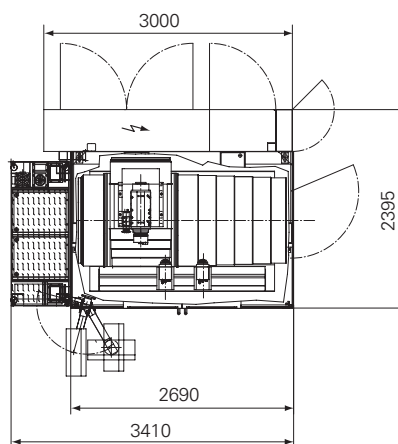

技术参数

加工范围 SK 204

工件最大直径	mm	250
工件最大长度	mm	100

砂轮

砂轮最大直径	mm	250
--------	----	-----

可利用范围

X 轴行程	mm	1000
Z 轴行程	mm	380
X / Z 轴运行速度	m/min	30 / 30

带电主轴的头架

扭矩	Nm	95
转速范围	min ⁻¹	1 - 1000
刀柄	KK	5

尺寸和重量

长	mm	3410
宽	mm	2400
高	mm	2490
重	约 kg	11000

我们保留技术更改权。

世界处处是我家

EMAG
Gruppen-Vertriebs- und Service GmbH

Salach
Austrasse 24
73084 Salach
Germany
Phone: +49 7162 17-0
Fax: +49 7162 17-820
E-mail: info@salach.emag.com