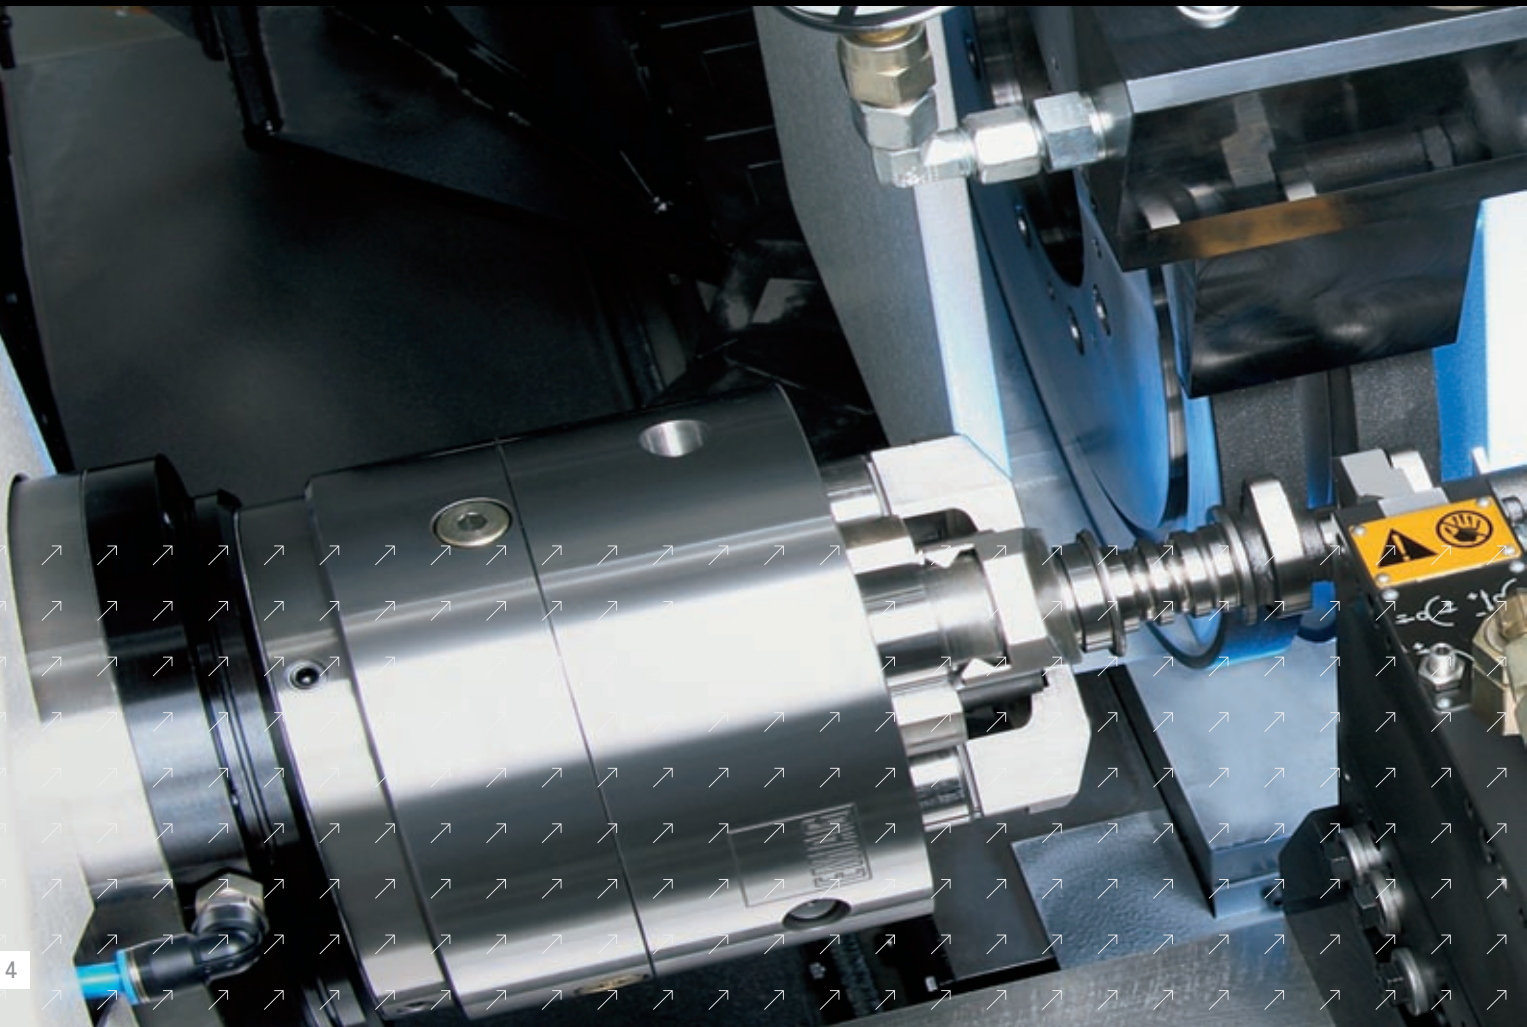

凸轮轴磨床

SN 204

SN 208

KOPP SN 系列磨床专
为凸轮轴和非圆外轮廓
的磨削而设计，能为凸
轮轴和非圆外轮廓的加
工提供最佳生产方案。

SN 204
SN 208

凸轮轴磨床

高速磨削凸轮轴和外轮廓

SN 204 和 SN 208 磨床采用模块化结构，能配备所有先进的磨削工艺，所以能根据用户的加工需求配置出不同的机床类型，为用户提供量身定制的生产方案。磨床能根据加工要求配置一个、两个或多个砂轮，用以磨削圆形和非圆零件的外轮廓。X 轴配置了静压导轨，采用静压丝杆驱动，充分保证了高精密的磨削质量。

磨床采用了十字工作台结构，占地少。利用此系列磨床可磨削圆柱形或锥形凸轮、带凹面的凸轮以及带圆弧或导角的凸轮。本系列磨床最典型的应用是加工轿车和摩托车发动机用凸轮轴、高压喷油泵凸轮轴、偏心轴、多边形外轮廓、以及纺织和包装机械的曲面轮廓等。

SN 204 磨床的加工区：同时磨削两个凸轮

SN 204
SN 208

模块化原理

可供磨床配置的模块选择范围大，其中包括不同规格的砂轮主轴、在线和离线测量装置、CBN 和刚玉砂轮的修整单元、磨削和修整砂轮时的切入识别装置、工件卡头以及不同规格的卡盘等。另外节能环保的冷却液净化装置和吸雾装置也在供货范围之列。工件的进料和出料可通过含高架机械手或机器人的自动上下料装置完成。