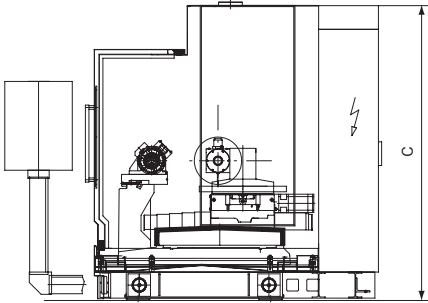

动力驱动的金刚石修整轮正在修整陶瓷粘结的 CBN 砂轮

S N 204
S N 208

安装了两个磨削单元的回转轴，配置了 CBN 砂轮

配置了两个滑台的 SN208
磨床，用于同步磨削加工

加工纺织机械用的径向凸轮

磨削多边形

技术参数

加工范围		SN 204	SN 208
工件最大直径	mm	380	380
工件最大长度	mm	600	1200
CBN 砂轮单元			
砂轮最大直径	mm	500	500
电主轴驱动功率	kW	30	30
主轴最大转速	min ⁻¹	7200	7200
刚玉砂轮单元			
砂轮最大直径	mm	610	610
电主轴驱动功率	kW	15	15
主轴最大转速	min ⁻¹	4000	4000
可利用范围			
X 轴行程	mm	360	360
Z 轴行程	mm	1000	1600
X / Z 轴运行速度	m/min	30 / 30	30 / 30
带电主轴的工件头架			
扭矩	Nm	95	95
转速范围	min ⁻¹	1 - 1000	1 - 1000
刀柄	KK	5	5
尺寸和重量			
长 (a)	mm	3410	4550
宽 (b)	mm	2400	2400
高 (c)	mm	2490	2490
重	约 kg	11000	14000