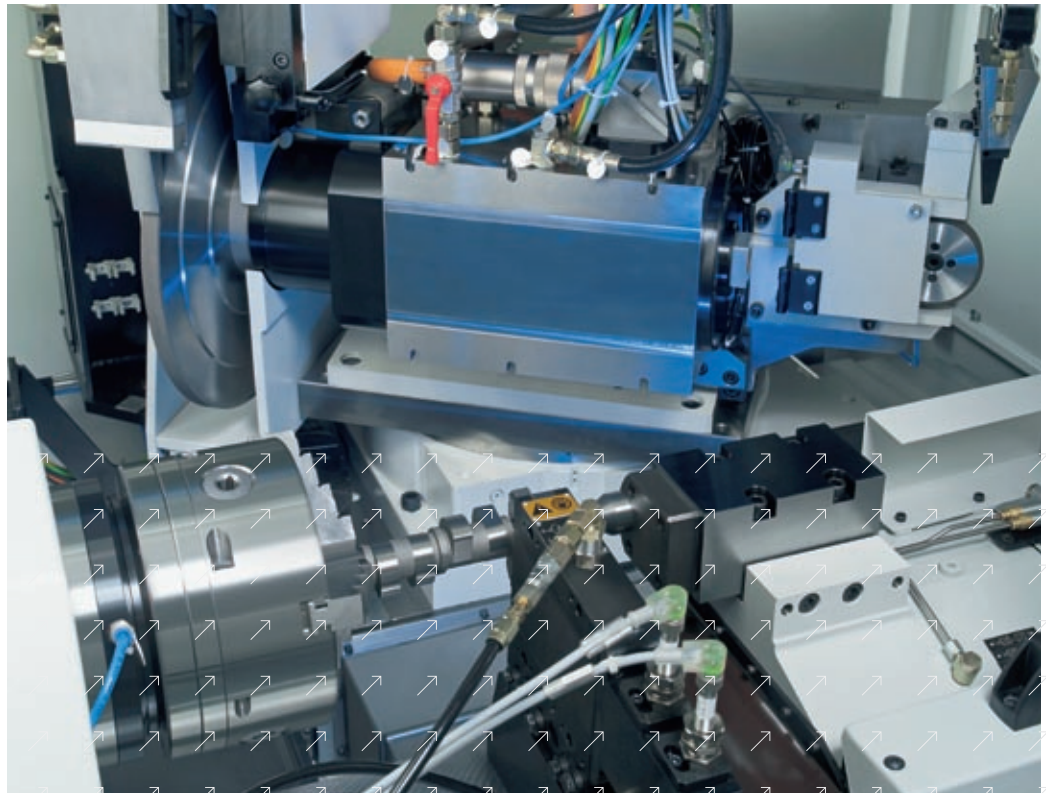

磨床采用了十字工作台结构，占地少。利用此系列磨床可磨削圆柱形或锥形凸轮、带凹面的凸轮以及带圆弧或导角的凸轮。本系列磨床最典型的应用是加工轿车和摩托车发动机用凸轮轴、高压喷油泵凸轮轴、偏心轴、多边形外轮廓、以及纺织和包装机械的曲面轮廓等。

SN 204 磨床的加工区：同时磨削两个凸轮

SN 204
SN 208

模块化原理

可供磨床配置的模块选择范围大，其中包括不同规格的砂轮主轴、在线和离线测量装置、CBN 和刚玉砂轮的修整单元、磨削和修整砂轮时的切入识别装置、工件卡头以及不同规格的卡盘等。另外节能环保的冷却液净化装置和吸雾装置也在供货范围之列。工件的进料和出料可通过含高架机械手或机器人的自动上下料装置完成。

动力驱动的金刚石修整轮正在修整陶瓷粘结的 CBN 砂轮

S N 204
S N 208

安装了两个磨削单元的回转轴，配置了 CBN 砂轮

配置了两个滑台的 SN208
磨床，用于同步磨削加工

加工纺织机械用的径向凸轮

磨削多边形

技术参数

加工范围		SN 204	SN 208
工件最大直径	mm	380	380
工件最大长度	mm	600	1200
CBN 砂轮单元			
砂轮最大直径	mm	500	500
电主轴驱动功率	kW	30	30
主轴最大转速	min ⁻¹	7200	7200
刚玉砂轮单元			
砂轮最大直径	mm	610	610
电主轴驱动功率	kW	15	15
主轴最大转速	min ⁻¹	4000	4000
可利用范围			
X 轴行程	mm	360	360
Z 轴行程	mm	1000	1600
X / Z 轴运行速度	m/min	30 / 30	30 / 30
带电主轴的工件头架			
扭矩	Nm	95	95
转速范围	min ⁻¹	1 - 1000	1 - 1000
刀柄	KK	5	5
尺寸和重量			
长 (a)	mm	3410	4550
宽 (b)	mm	2400	2400
高 (c)	mm	2490	2490
重	约 kg	11000	14000