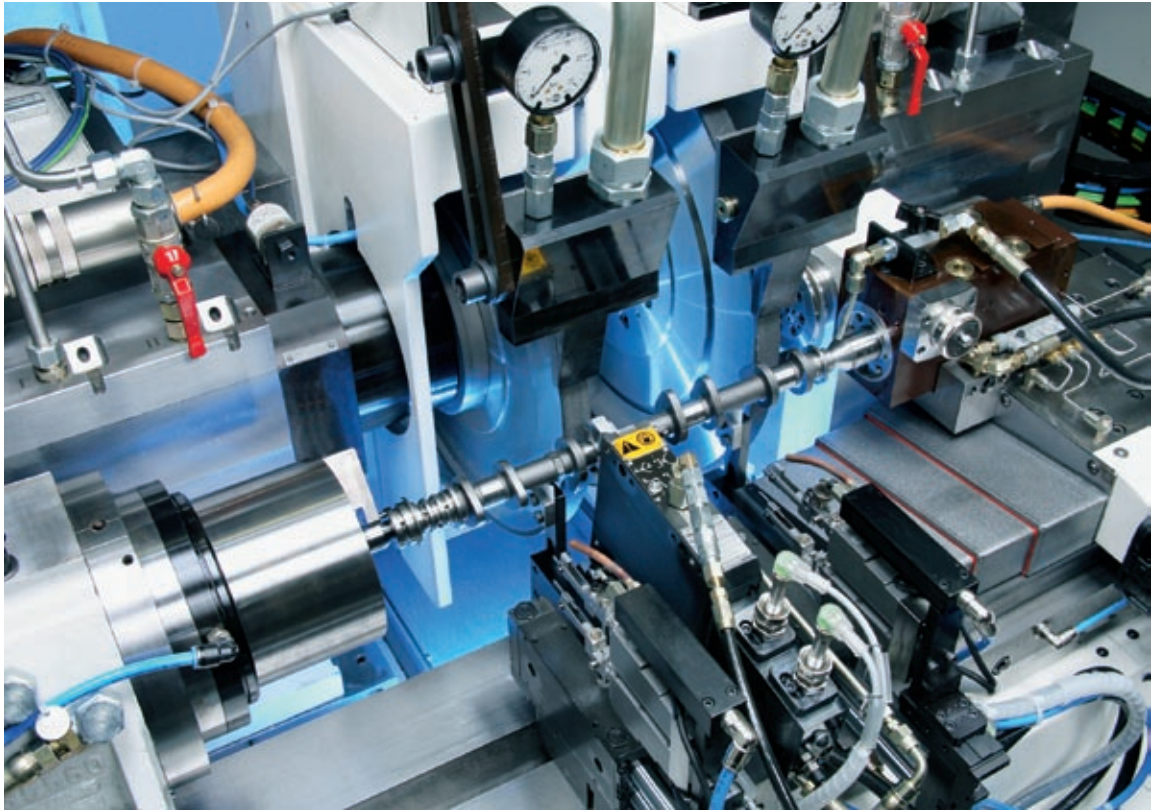

配置了两个滑台的 SN208
磨床，用于同步磨削加工