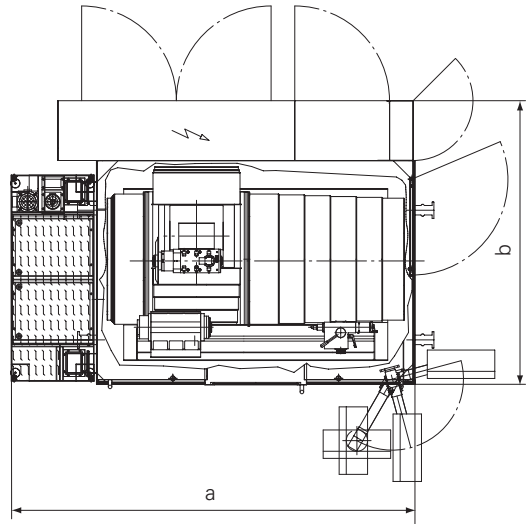

动力驱动的金刚石修整轮正在修整陶瓷粘结的 CBN 砂轮

S N 204
S N 208

安装了两个磨削单元的回转轴，配置了 CBN 砂轮

配置了两个滑台的 SN208
磨床，用于同步磨削加工

加工纺织机械用的径向凸轮

磨削多边形

技术参数

加工范围		SN 204	SN 208
工件最大直径	mm	380	380
工件最大长度	mm	600	1200
CBN 砂轮单元			
砂轮最大直径	mm	500	500
电主轴驱动功率	kW	30	30
主轴最大转速	min ⁻¹	7200	7200
刚玉砂轮单元			
砂轮最大直径	mm	610	610
电主轴驱动功率	kW	15	15
主轴最大转速	min ⁻¹	4000	4000
可利用范围			
X 轴行程	mm	360	360
Z 轴行程	mm	1000	1600
X / Z 轴运行速度	m/min	30 / 30	30 / 30
带电主轴的工件头架			
扭矩	Nm	95	95
转速范围	min ⁻¹	1 - 1000	1 - 1000
刀柄	KK	5	5
尺寸和重量			
长 (a)	mm	3410	4550
宽 (b)	mm	2400	2400
高 (c)	mm	2490	2490
重	约 kg	11000	14000