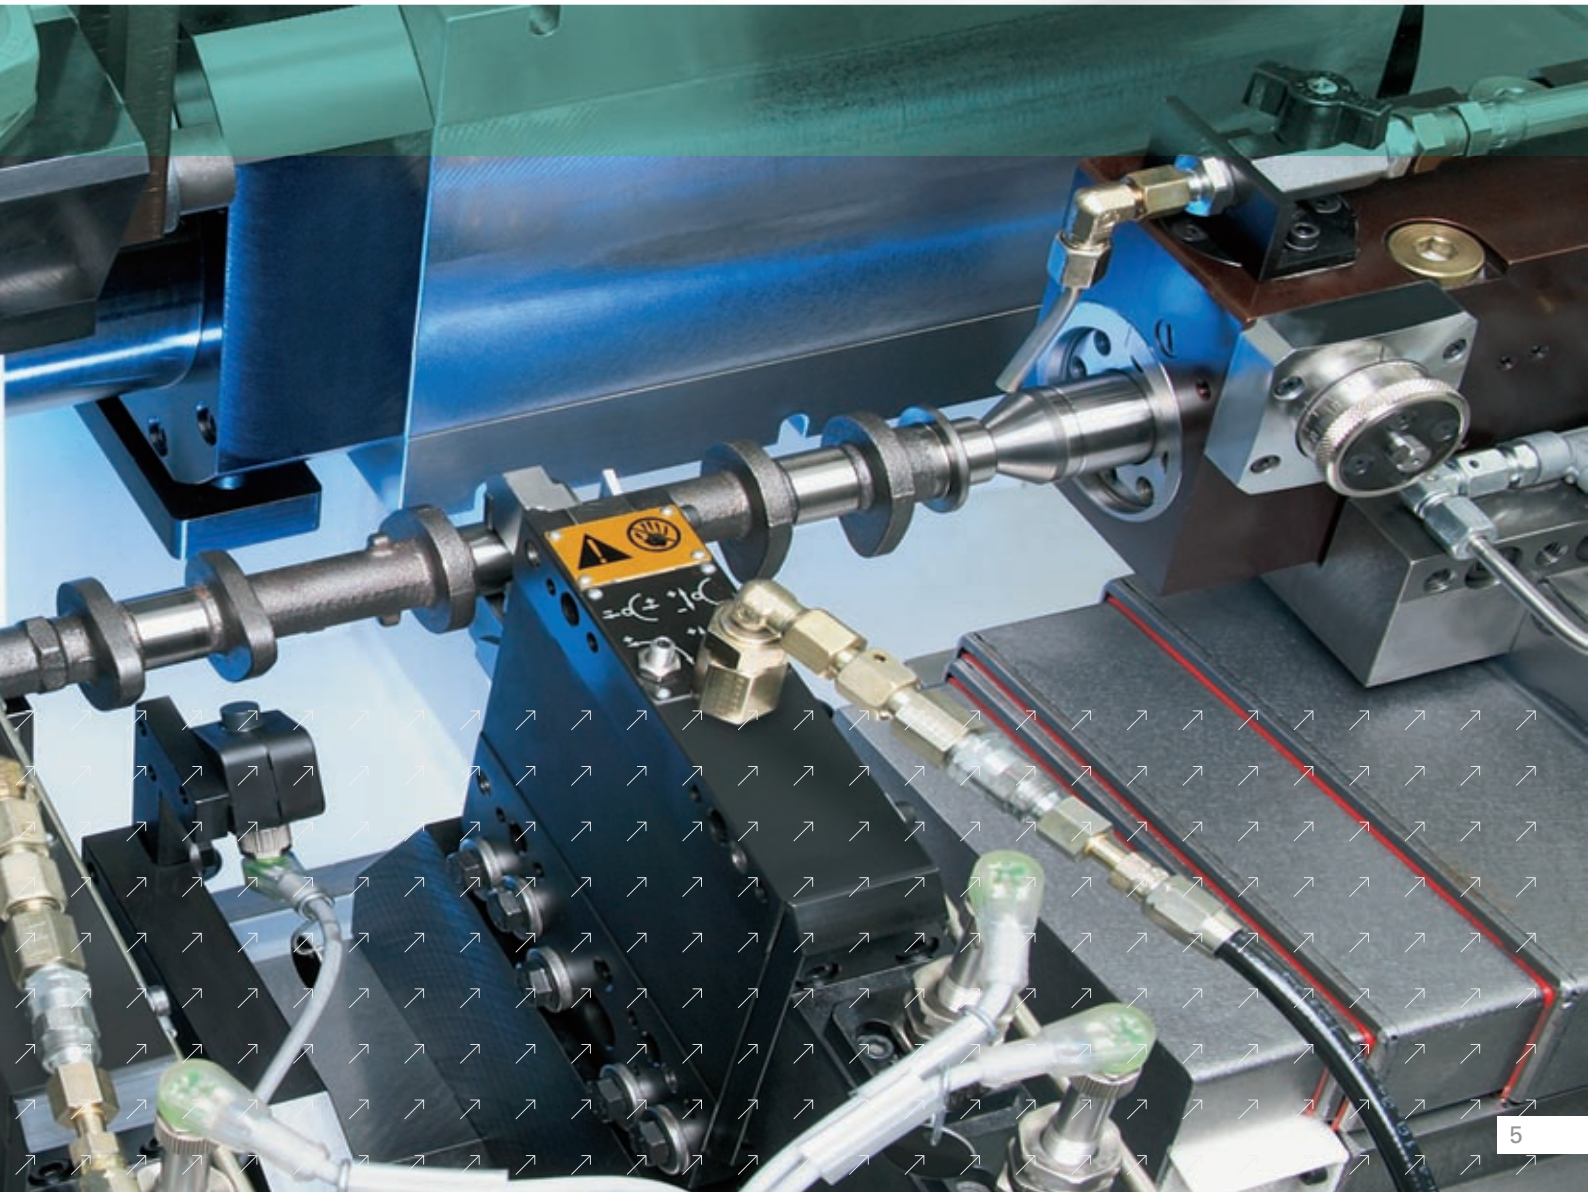

凸轮轴磨床

SN 204

SN 208

KOPP SN 系列磨床专
为凸轮轴和非圆外轮廓
的磨削而设计，能为凸
轮轴和非圆外轮廓的加
工提供最佳生产方案。

SN 204
SN 208

凸轮轴磨床

高速磨削凸轮轴和外轮廓

SN 204 和 SN 208 磨床采用模块化结构，能配备所有先进的磨削工艺，所以能根据用户的加工需求配置出不同的机床类型，为用户提供量身定制的生产方案。磨床能根据加工要求配置一个、两个或多个砂轮，用以磨削圆形和非圆零件的外轮廓。X 轴配置了静压导轨，采用静压丝杆驱动，充分保证了高精密的磨削质量。

磨床采用了十字工作台结构，占地少。利用此系列磨床可磨削圆柱形或锥形凸轮、带凹面的凸轮以及带圆弧或导角的凸轮。本系列磨床最典型的应用是加工轿车和摩托车发动机用凸轮轴、高压喷油泵凸轮轴、偏心轴、多边形外轮廓、以及纺织和包装机械的曲面轮廓等。

SN 204 磨床的加工区：同时磨削两个凸轮

SN 204
SN 208

模块化原理

可供磨床配置的模块选择范围大，其中包括不同规格的砂轮主轴、在线和离线测量装置、CBN 和刚玉砂轮的修整单元、磨削和修整砂轮时的切入识别装置、工件卡头以及不同规格的卡盘等。另外节能环保的冷却液净化装置和吸雾装置也在供货范围之列。工件的进料和出料可通过含高架机械手或机器人的自动上下料装置完成。

动力驱动的金刚石修整轮正在修整陶瓷粘结的 CBN 砂轮

S N 204
S N 208

安装了两个磨削单元的回转轴，配置了 CBN 砂轮

配置了两个滑台的 SN208
磨床，用于同步磨削加工

加工纺织机械用的径向凸轮

磨削多边形

技术参数

加工范围		SN 204	SN 208
工件最大直径	mm	380	380
工件最大长度	mm	600	1200
CBN 砂轮单元			
砂轮最大直径	mm	500	500
电主轴驱动功率	kW	30	30
主轴最大转速	min ⁻¹	7200	7200
刚玉砂轮单元			
砂轮最大直径	mm	610	610
电主轴驱动功率	kW	15	15
主轴最大转速	min ⁻¹	4000	4000
可利用范围			
X 轴行程	mm	360	360
Z 轴行程	mm	1000	1600
X / Z 轴运行速度	m/min	30 / 30	30 / 30
带电主轴的工件头架			
扭矩	Nm	95	95
转速范围	min ⁻¹	1 - 1000	1 - 1000
刀柄	KK	5	5
尺寸和重量			
长 (a)	mm	3410	4550
宽 (b)	mm	2400	2400
高 (c)	mm	2490	2490
重	约 kg	11000	14000