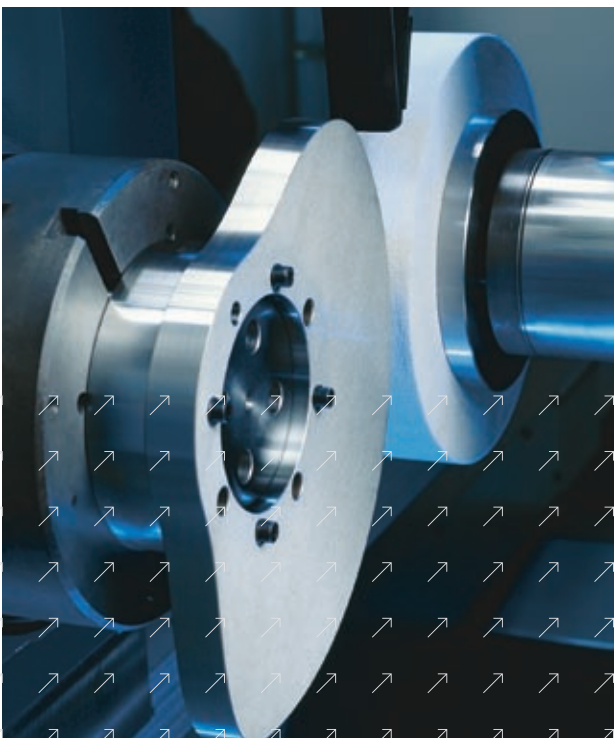

动力驱动的金刚石修整轮正在修整陶瓷粘结的 CBN 砂轮

S N 204
S N 208

安装了两个磨削单元的回转轴，配置了 CBN 砂轮

配置了两个滑台的 SN208
磨床，用于同步磨削加工

加工纺织机械用的径向凸轮

磨削多边形

技术参数

加工范围		SN 204	SN 208
工件最大直径	mm	380	380
工件最大长度	mm	600	1200
CBN 砂轮单元			
砂轮最大直径	mm	500	500
电主轴驱动功率	kW	30	30
主轴最大转速	min ⁻¹	7200	7200
刚玉砂轮单元			
砂轮最大直径	mm	610	610
电主轴驱动功率	kW	15	15
主轴最大转速	min ⁻¹	4000	4000
可利用范围			
X 轴行程	mm	360	360
Z 轴行程	mm	1000	1600
X / Z 轴运行速度	m/min	30 / 30	30 / 30
带电主轴的工件头架			
扭矩	Nm	95	95
转速范围	min ⁻¹	1 - 1000	1 - 1000
刀柄	KK	5	5
尺寸和重量			
长 (a)	mm	3410	4550
宽 (b)	mm	2400	2400
高 (c)	mm	2490	2490
重	约 kg	11000	14000